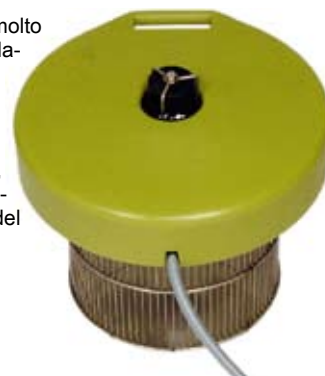

AERATORI AQUA-MINI & AQUA-MAXI

AERATORE AQUA-MINI

Aqua-Mini è un aeratore galleggiante molto efficiente, specifico per laghetti ornamentali, piscine biologiche e biotopi da giardino con superfici fino a 20 m².

Ha un motore sommerso con potenza regolabile fra 35 e 75 W.

Grazie al potenziometro inserito nella presa di corrente, la velocità del motore può essere regolata in continuo in modo di adattare perfettamente il getto alla dimensione della vasca.

AERATORE AQUA-MAXI

Aqua-Maxi è un aeratore galleggiante specifico per bacini con superfici fino a 60 m².

Ha un motore sommerso molto robusto, con potenza regolabile fra 50 e 130 W.

Con un piccolo supplemento di costo, può essere accessorizzato con un regolatore di velocità del motore, che permette di variare all'infinito dimensioni e quantità del getto d'acqua.

DATI TECNICI		AERATORE-Aqua Mini	AERATORE-Aqua Maxi
Codice		E.02.400	E.02.401
Potenza motore	W	35-70	100
Potenza assorbita	W	35-70	130
Voltaggio monofase	V	230	230
Numero di giri del motore	rpm	2390	2800
Diametro del getto ø	m	max. 0.8	1.00
Altezza del getto	m	0.20	0.25
Profondità minima della vasca	m	0.30	0.40
Profondità di aspirazione	m	0.70	0.90
Diametro della zona attiva ø	m	5.00	8.00
Volume di acqua movimentata	m ³ /h	max. 14	22
Dimensioni	cm	ø 33 H 30	ø48 H40
Peso	kg	5	12