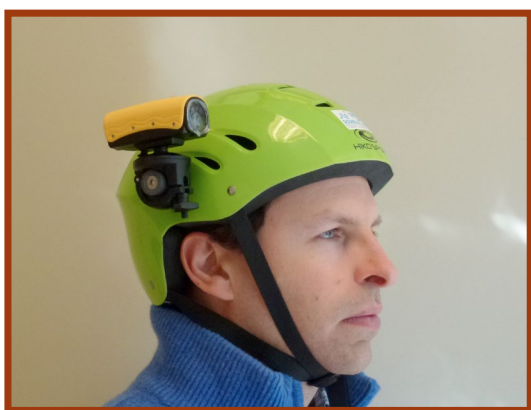

Kit caschetto Scubla con videocamera Full HD Integrata

CARATTERISTICHE CASCHETTO

- Ottimo assorbimento all'urto
- Confortevole e adatto per utilizzi prolungati
- Fori di ventilazione
- Peso: g 350 circa
- Colore: verde
- Taglia: M o L
- Fornito con delle spugne adesive per diminuire la circonferenza

Il kit comprende:

- Videocamera Scubla
- Caschetto
- Carica batterie
- 1 X Cavo USB
- 1 X Cavo AV
- 1 X Cavo HDMI
- 1 X CD
- 1 X Manuale istruzioni
- 1 X Attacco per casco/bici

CARATTERISTICHE VIDEOCAMERA

- Videocamera con attacco bici e casco
- Sensore di immagine CMOS 5 MP
- Risoluzione 12 Megapixel
- Apertura f/2.0
- Lunghezza focale 2,5 m
- Risoluzione foto 12 MP 4000x3000
- Risoluzione video HD 1920 x 1080 pixel
- Grandangolo 120°
- Resistente all'acqua fino a 20 m
- 2 LED a luce bianca per la visione notturna
- Puntatore laser
- Formato Foto JPEG
- Formato video supportati AVI
- Scheda di memoria supportata micro SD espandibile a 32 GB
- Tempo di registrazione max. 2,5 ore
- Batteria agli ioni di litio 3,7 V
- USB 2.0 ad alta velocità
- Uscita TV
- Requisiti di sistema Windows 2000, XP, Vista, 7, Mac 10.4 o superiore
- Dimensioni 91 x 41 x 36 mm (LxAxP)
- Peso 75 g
- Colore: Nero, Rosso o Giallo.

CODICE	DESCRIZIONE
N.18.500	Kit caschetto Scubla con videocamera Full HD Integrata
N.18.005	Telecamera Full HD Scubla